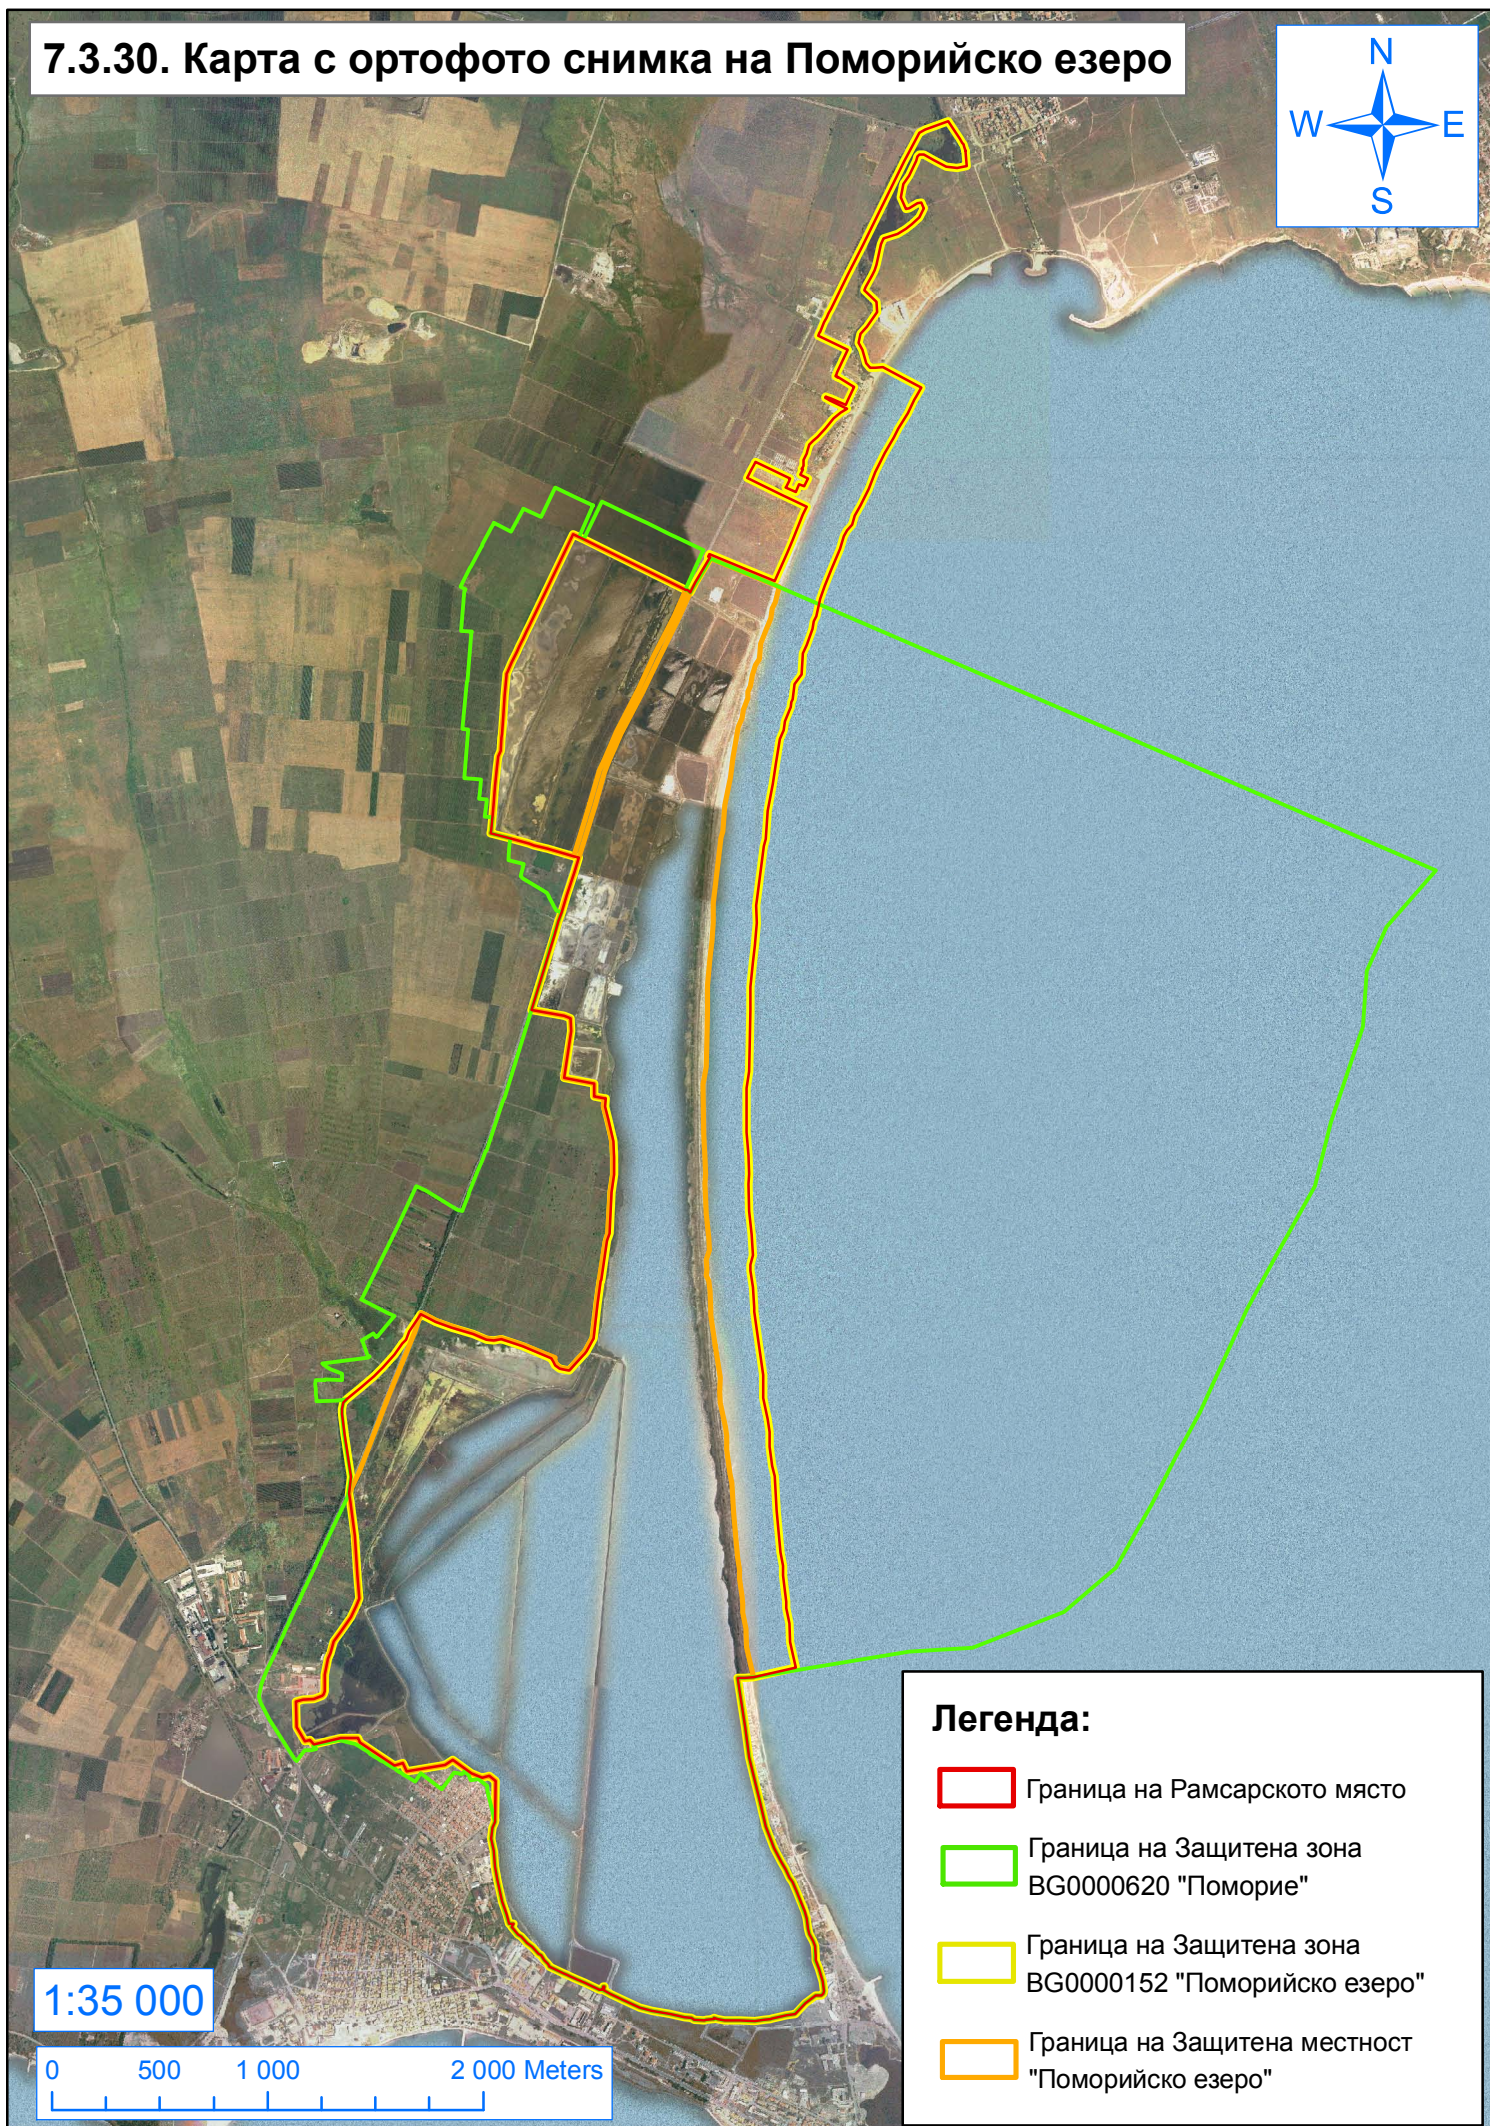

7.3.30. Карта с ортофото снимка на Поморийско езеро

Легенда:

-  Граница на Рамсарското място
-  Граница на Защитена зона VG0000620 "Поморие"
-  Граница на Защитена зона VG0000152 "Поморийско езеро"
-  Граница на Защитена местност "Поморийско езеро"